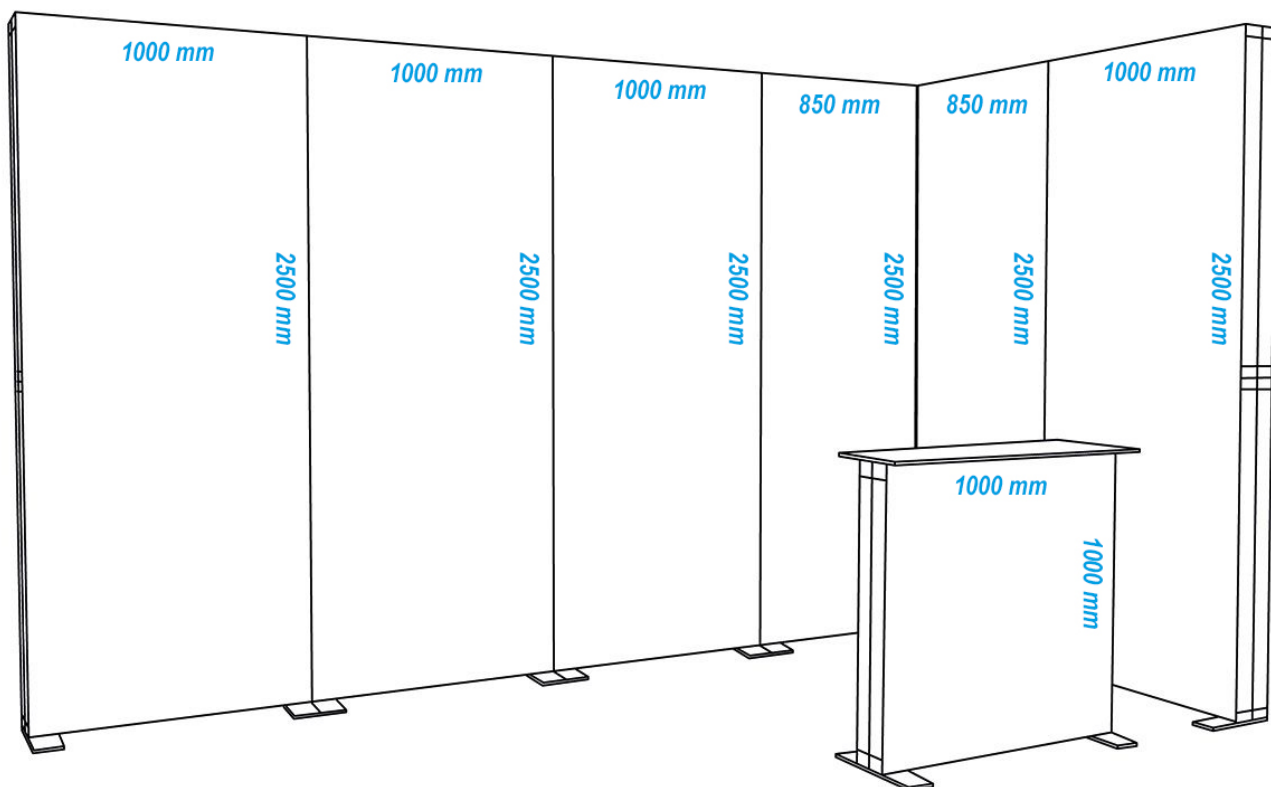

# GO STAND 08

**GO STAND 08**

**PIXLIPGO®**

<b>GO STAND 08</b> Bestandteile   Components	<b>Artikelnummer</b> Order No.	<b>Menge</b> Amount
<b>GO LIGHTBOX 085250</b>	<b>#156008</b>	<b>2 ×</b>
<b>GO LIGHTBOX 100250</b>	<b>#156003</b>	<b>4 ×</b>
<b>GO LIGHTBOX COUNTER S BLACK</b>	<b>#156005</b>	<b>1 ×</b>
<b>BROCHURE HOLDER</b>	<b>#352020</b>	<b>optional</b>
<b>SYSTEM CONNECTOR FLEX</b>	<b>#352011</b>	<b>optional</b>