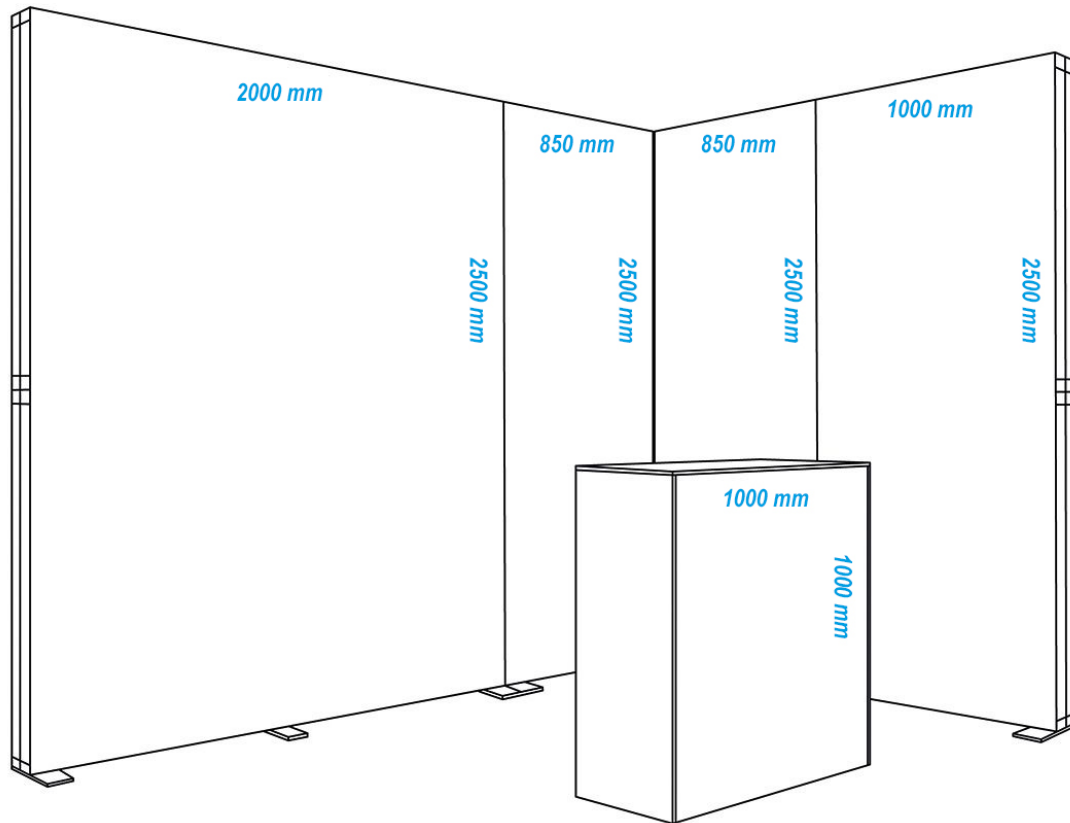

GO STAND 07

PIXLIPGO®

GO STAND 07
Bestandteile | Components

Artikelnummer
Order No.

Menge
Amount

GO LIGHTBOX 200250

#156009

1 ×

GO LIGHTBOX 085250

#156008

2 ×

GO LIGHTBOX 100100

#156000

1 ×

GO LIGHTBOX COUNTER

#156005

1 ×

PROSPEKTHALTER | BROCHURE HOLDER

#352020

Optional

SYSTEMVERBINDER FLEX | SYSTEM CONNECTOR FLEX

#352011

1 ×