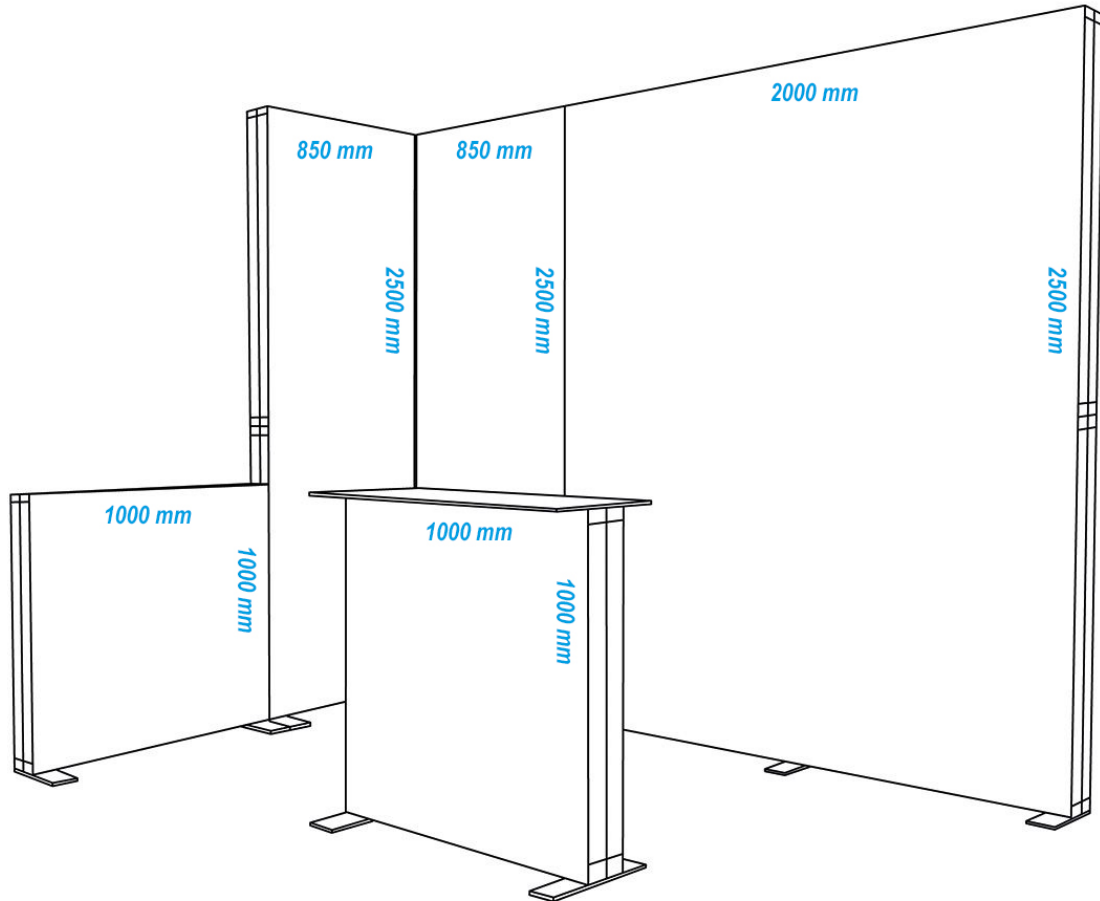

GO STAND 05

PIXLIPGO®

GO STAND 05
Bestandteile | Components

Artikelnummer
Order No.

Menge
Amount

GO LIGHTBOX 200250

#156009

1 ×

GO LIGHTBOX 100250

#156003

1 ×

GO LIGHTBOX 085250

#156008

2 ×

GO LIGHTBOX COUNTER

#156019

1 ×

SYSTEMVERBINDER FLEX | SYSTEM CONNECTOR FLEX

#352011

optional