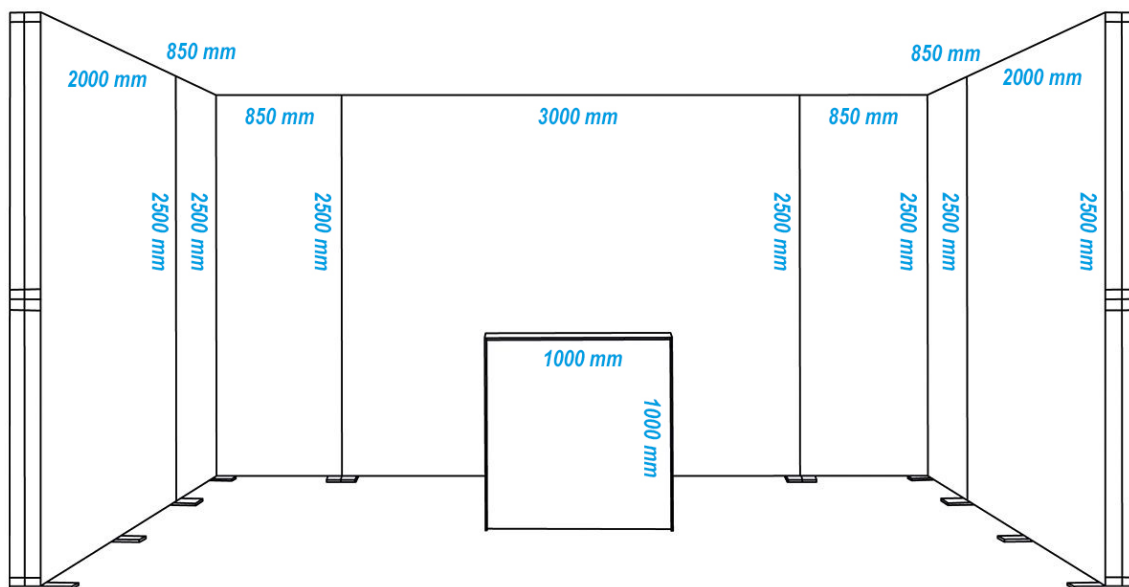

GO STAND 12

PIXLIPGO®

GO STAND 12
Bestandteile | Components

Artikelnummer
Order No.

Menge
Amount

GO LIGHTBOX 300250

#156010

1 ×

GO LIGHTBOX 085250

#156008

4 ×

GO LIGHTBOX 200250

#156009

2 ×

GO LIGHTBOX COUNTER

#156019

1 ×

PROSPEKTHALTER | BROCHURE HOLDER

#352020

optioneel

SYSTEMVERBINDER FLEX | SYSTEM CONNECTOR FLEX

#352011

optioneel